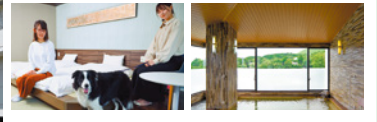

チェックインの際、現地フロントにあじさいメイツ宿泊助成券を提出ください。(3,000円×年間4泊分まで)※事前にあじさいメイツへ申請が必要です。

●宿泊料金が従来とは異なります。週末・繁忙期:2,750円プラス 平日:1,100円プラス

●次の日程は利用できません。2022年度:2022年4/29-30、5/3-4、8/10～17、12/31、2023年1/1、2

セラヴィリゾート泉郷 予約センター

月～土曜 / 10:00～18:00 ※日・祝・12/29～1/3休業

050-5846-1234

<http://www.izumigo.co.jp/hojo/>

企業ID:7170125 パスワード: 5505