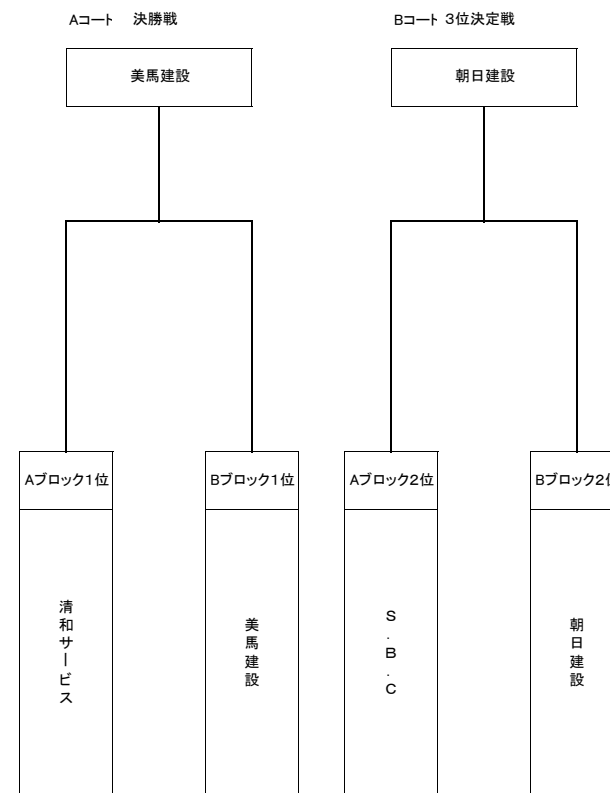

第4回 かもメイト親善ソフトボール大会

優勝	美馬建設	厚木市	MVP	イノウエ カズヤ
準優勝	清和サービス	相模原市		ヤマザキ ケン
第3位	朝日建設	相模原市		キノシタ ノリヒコ
第4位	S.B.C	湘南		タカハシ ユウスケ

受付	8:30~
開会式	9:00~
第1試合	9:30~10:30
第2試合	10:45~11:45
昼休憩	11:45~12:30
第3試合	12:30~13:30
第4試合	13:45~14:45
閉会式	15:00~

Aブロック

Bブロック

Aコート

Cコート

A-①		A-②		A-③	
第1試合(9:30~)		第2試合(10:45~)		第3試合(12:30~)	
KMCソフトクラブ	S. B. C	KMCソフトクラブ	榊大倉 クラディエーター	S. B. C	榊大倉 クラディエーター

C-①		C-②		C-③	
第1試合(9:30~)		第2試合(10:45~)		第3試合(12:30~)	
鈴木運輸	美馬建設	鈴木運輸	朝日建設	美馬建設	朝日建設

Bコート

Dコート

B-①		B-②		B-③	
第1試合(9:30~)		第2試合(10:45~)		第3試合(12:30~)	
清和サービス	榊大倉 クラディエーター	清和サービス	S. B. C	清和サービス	KMCソフトクラブ

D-①		D-②		D-③	
第1試合(9:30~)		第2試合(10:45~)		第3試合(12:30~)	
新鶴見ホーム	朝日建設	新鶴見ホーム	美馬建設	新鶴見ホーム	鈴木運輸

決勝戦、3位決定戦(13:45~)

	清和サービス	KMCソフトクラブ	S. B. C	榊大倉 クラディエーター	順位
清和サービス	-	7-6	10-9	7-11	1
KMCソフトクラブ	6-7	-	6-9	10-7	3
S. B. C	9-10	9-6	-	12-5	2
榊大倉 クラディエーター	11-7	7-10	5-12	-	4

	新鶴見ホーム	鈴木運輸	美馬建設	朝日建設	順位
新鶴見ホーム	-	7-19	6-16	3-10	4
鈴木運輸	19-7	-	2-14	1-10	3
美馬建設	16-6	14-2	-	14-13	1
朝日建設	10-3	10-1	13-14	-	2