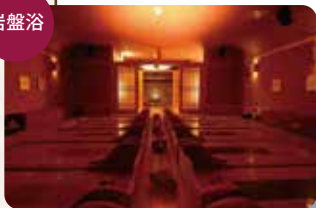

16種類もの湯船と広々空間のサウナで、リラックスしたぬくもりの時間を提供する温浴施設。6種類の鉱石を使用した岩盤浴は、デトックスや疲労回復など、美容と健康に最適な癒しの空間です。

露天
岩風呂

◆住所 〒225-0021 神奈川県横浜市青葉区すすき野3-2-7
◆アクセス あざみ野駅から徒歩無料シャトル送迎サービスあり ◆営業時間 7:00~24:00

お食事処

【入浴利用券(全日利用可)】

こども(3歳~小学生) 420円 ⇒ **300円**

高濃度炭酸泉、電気マッサージ風呂をはじめとするバラエティ豊かな12種類の湯船が特徴の温浴施設。岩盤浴はバリ風の内装で、豊富なリラクゼーションもあり、女性にも大変人気です。

天然
温泉

◆住所 〒182-0003 東京都調布市若葉町2-11-2
◆アクセス 京王線「仙川」駅より徒歩5分 ◆営業時間 10:00~26:00 (最終受付 25:30)

岩盤浴

【岩盤浴利用券(全日利用可)】

おとな(中学生以上) 700円 ⇒ **600円**